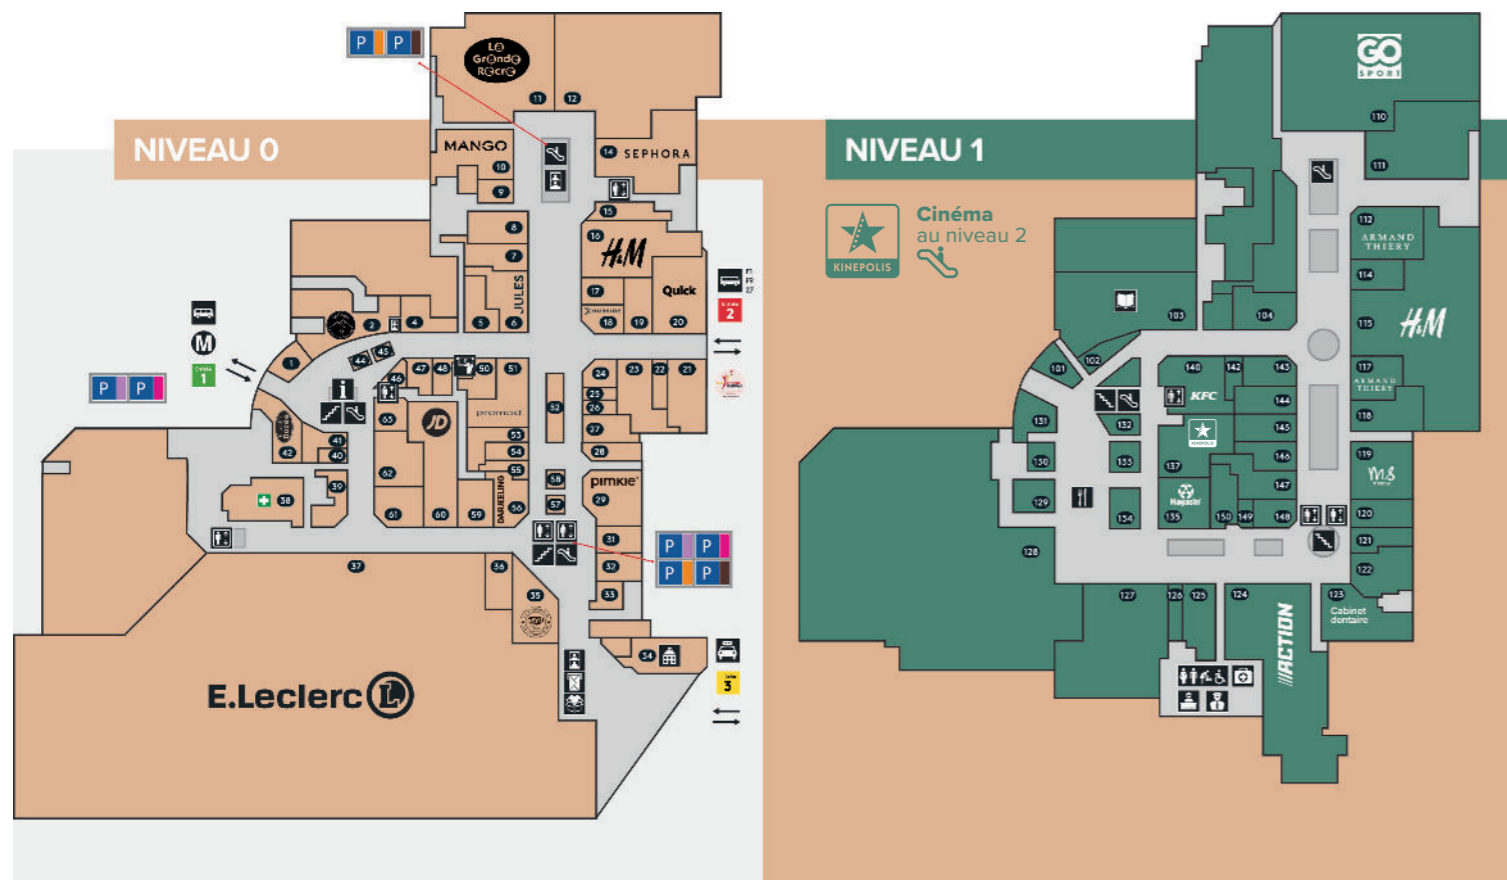

Retrouvez toutes vos enseignes !

MODE

Lingerie

- 0 24 Calzedonia
- 0 56 Darjeeling
- 1 115 H&M
- 1 148 RougeGorge

Mode Femme

- 0 24 Calzedonia
- 1 115 H&M
- 1 114 Riu Paris
- 0 10 Mango
- 0 8 Morgan
- 1 119 MS Mode
- 0 29 Pimkie
- 0 19 Project X
- 0 51 Promod
- 1 150 Toscane
- 1 117 Armand Thierry F
- 0 23 Foot Locker
- 1 144 Karenza